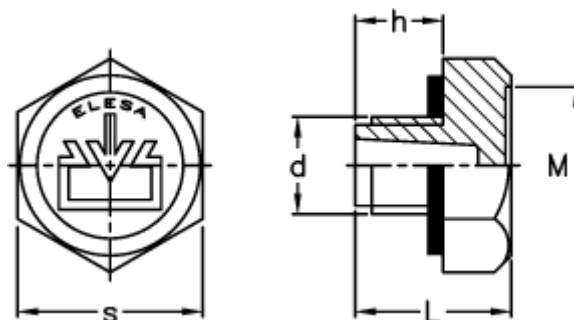

Varenummer: 2311058565  
Beskrivelse: E+G Olieprop med Fill logo  
TCD.25x1,5, sort

## Mål

d	= M25x1,5
h	= 12
L	= 20
M	= 25.0
s	= 32
Tilspændingsmoment NM = 10 til 12	